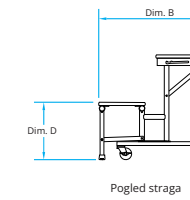

Školske klupe s klupama za sjedenje

Model	Dužina stola A cm	Ukupna širina B cm	Visina stola C cm	Visina klupe D cm	Širina klupe E cm	Visina brave za prijevoz F cm
TEC53-27	244	74	69	37,5	30	80
TEC53-29	244	74	74	43,5	30	85

Tipične dimenzije za spremanje

Model	Dužina stola A cm	Ukupna širina B cm	Visina stola C cm	Visina klupe D cm	Širina klupe E cm	Visina za spremanje F cm
TEA53-27	183	74	69	37,5	30	80
TEA53-29	183	74	74	43,5	30	85