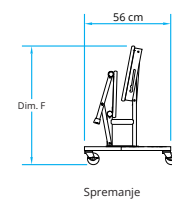

Tipične dimenzije za spremanje