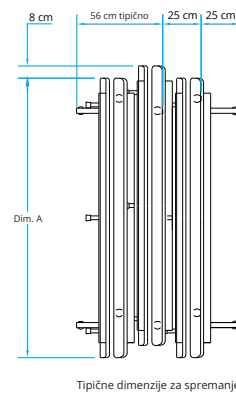

Model	Dužina stola A cm	Ukupna širina B cm	Visina stola C cm	Visina klupe D cm	Širina klupe E cm	Visina brave za prijevoz F cm	Širina brave za prijevoz G cm
TTB103B-24	157	195	61	35,5	23	123	98
TTB103B-26	157	195	66	39	23	128	98
TTB103B-27	157	195	69	39,5	23	131	98
TTB103B-29	157	195	74	44,5	23	136	98

Školske klupe s klupama za sjedenje

Model	Dužina stola A cm	Ukupna širina B cm	Visina stola C cm	Visina klupe D cm	Širina klupe E cm	Visina brave za prijevoz F cm
TEC53-27	244	74	69	37,5	30	80
TEC53-29	244	74	74	43,5	30	85