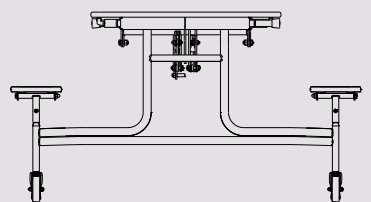

NOVO

Novi proizvod

Tržišno konkurentan

Klupe za sjedenje

- Dostupne visine: 660 mm, 710 mm ili 740 mm.
- Odaberite među 24 različite boje za gornju ploču i klupe.
- SICO® Armor-Edge® – nevjerojatno izdržljiv, hermetički zatvara i štiti gornju ploču stola od vlage i bakterija.
- Površina jednostavna za čišćenje, podnosi jače čišćenje za sigurnije uvjete za objedovanje.
- Zauzima manje mjesta pri spremanju u odnosu na druge stolove sa stolicama i proizvode konkurenata.

Različite visine za sve uzraste

Vodič za visinu stola:
75 cm 11 godina do odrasle dobi
70 cm 7 do 11 godina
67 cm 4 do 11 godina

Model	Dužina stola A cm	Ukupna širina B cm	Visina stola C cm	Visina klupe D cm	Visina klupe E cm	Visina brave za prijevoz F cm	Visina brave za prijevoz G cm
TTX13-B-26	307	125	67	38	147	178	83
TTX13-B-27	307	125	70	40	147	180	83
TTX13-B-29	307	125	75	45	147	185	83