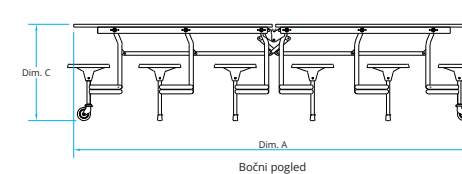

Model	Dužina stola A cm	Ukupna širina B cm	Visina stola C cm	Visina stolice D cm	Promjer stolice E cm	Visina brave za prijevoz F cm	Visina brave za prijevoz G cm
TTQ53-26	306	180	67	36	32,4	187	111
TTQ53-27	306	180	69	38,5	32,4	189	111
TTQ53-29	306	180	74	43,5	32,4	194	111