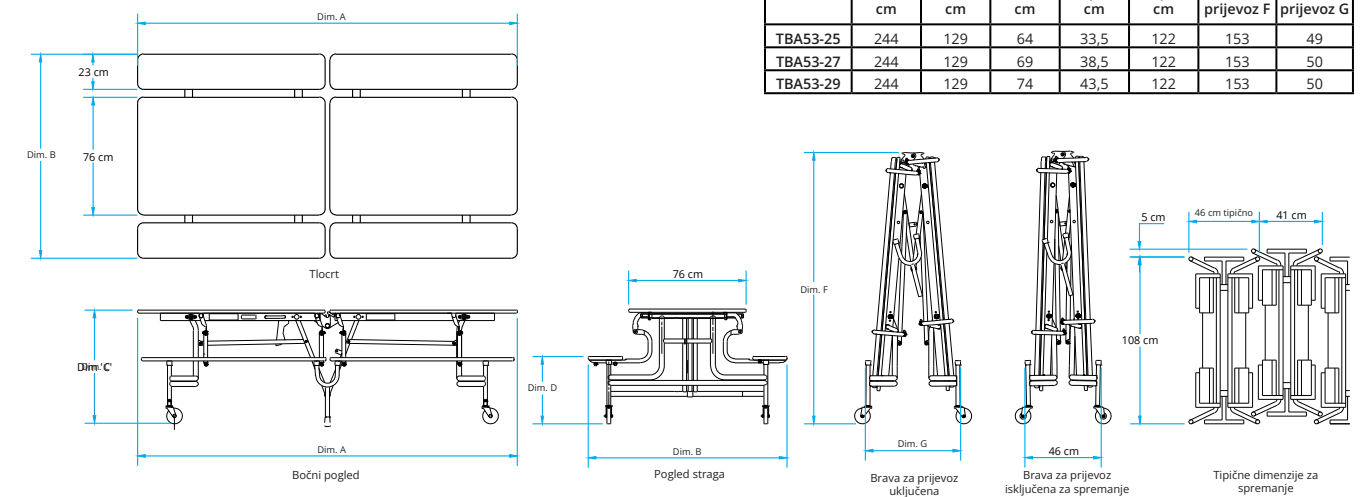

Različite visine za sve uzraste

Vodič za visinu stola:
74 cm 11 godina do odrasle dobi
69 cm 7 do 11 godina
64 cm 4 do 7 godina