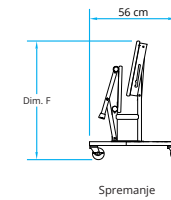

Školske klupe s klupama za sjedenje

Model	Dužina stola A cm	Ukupna širina B cm	Visina stola C cm	Visina klupe D cm	Širina klupe E cm	Visina brave za prijevoz F cm
TEC53-27	244	74	69	37,5	30	80
TEC53-29	244	74	74	43,5	30	85

Tipične dimenzije za spremanje

Model	Dužina stola A cm	Ukupna širina B cm	Visina stola C cm	Visina klupe D cm	Širina klupe E cm	Visina za spremanje F cm
TEA53-27	183	74	69	37,5	30	80
TEA53-29	183	74	74	43,5	30	85