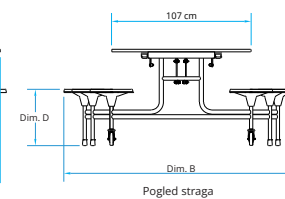

Model	Dužina stola A cm	Ukupna širina B cm	Visina stola C cm	Visina stolice D cm	Promjer stolice E cm	Visina brave za prijevoz F cm	Visina brave za prijevoz G cm
TTQ53-26	306	180	67	36	32,4	187	111
TTQ53-27	306	180	69	38,5	32,4	189	111
TTQ53-29	306	180	74	43,5	32,4	194	111