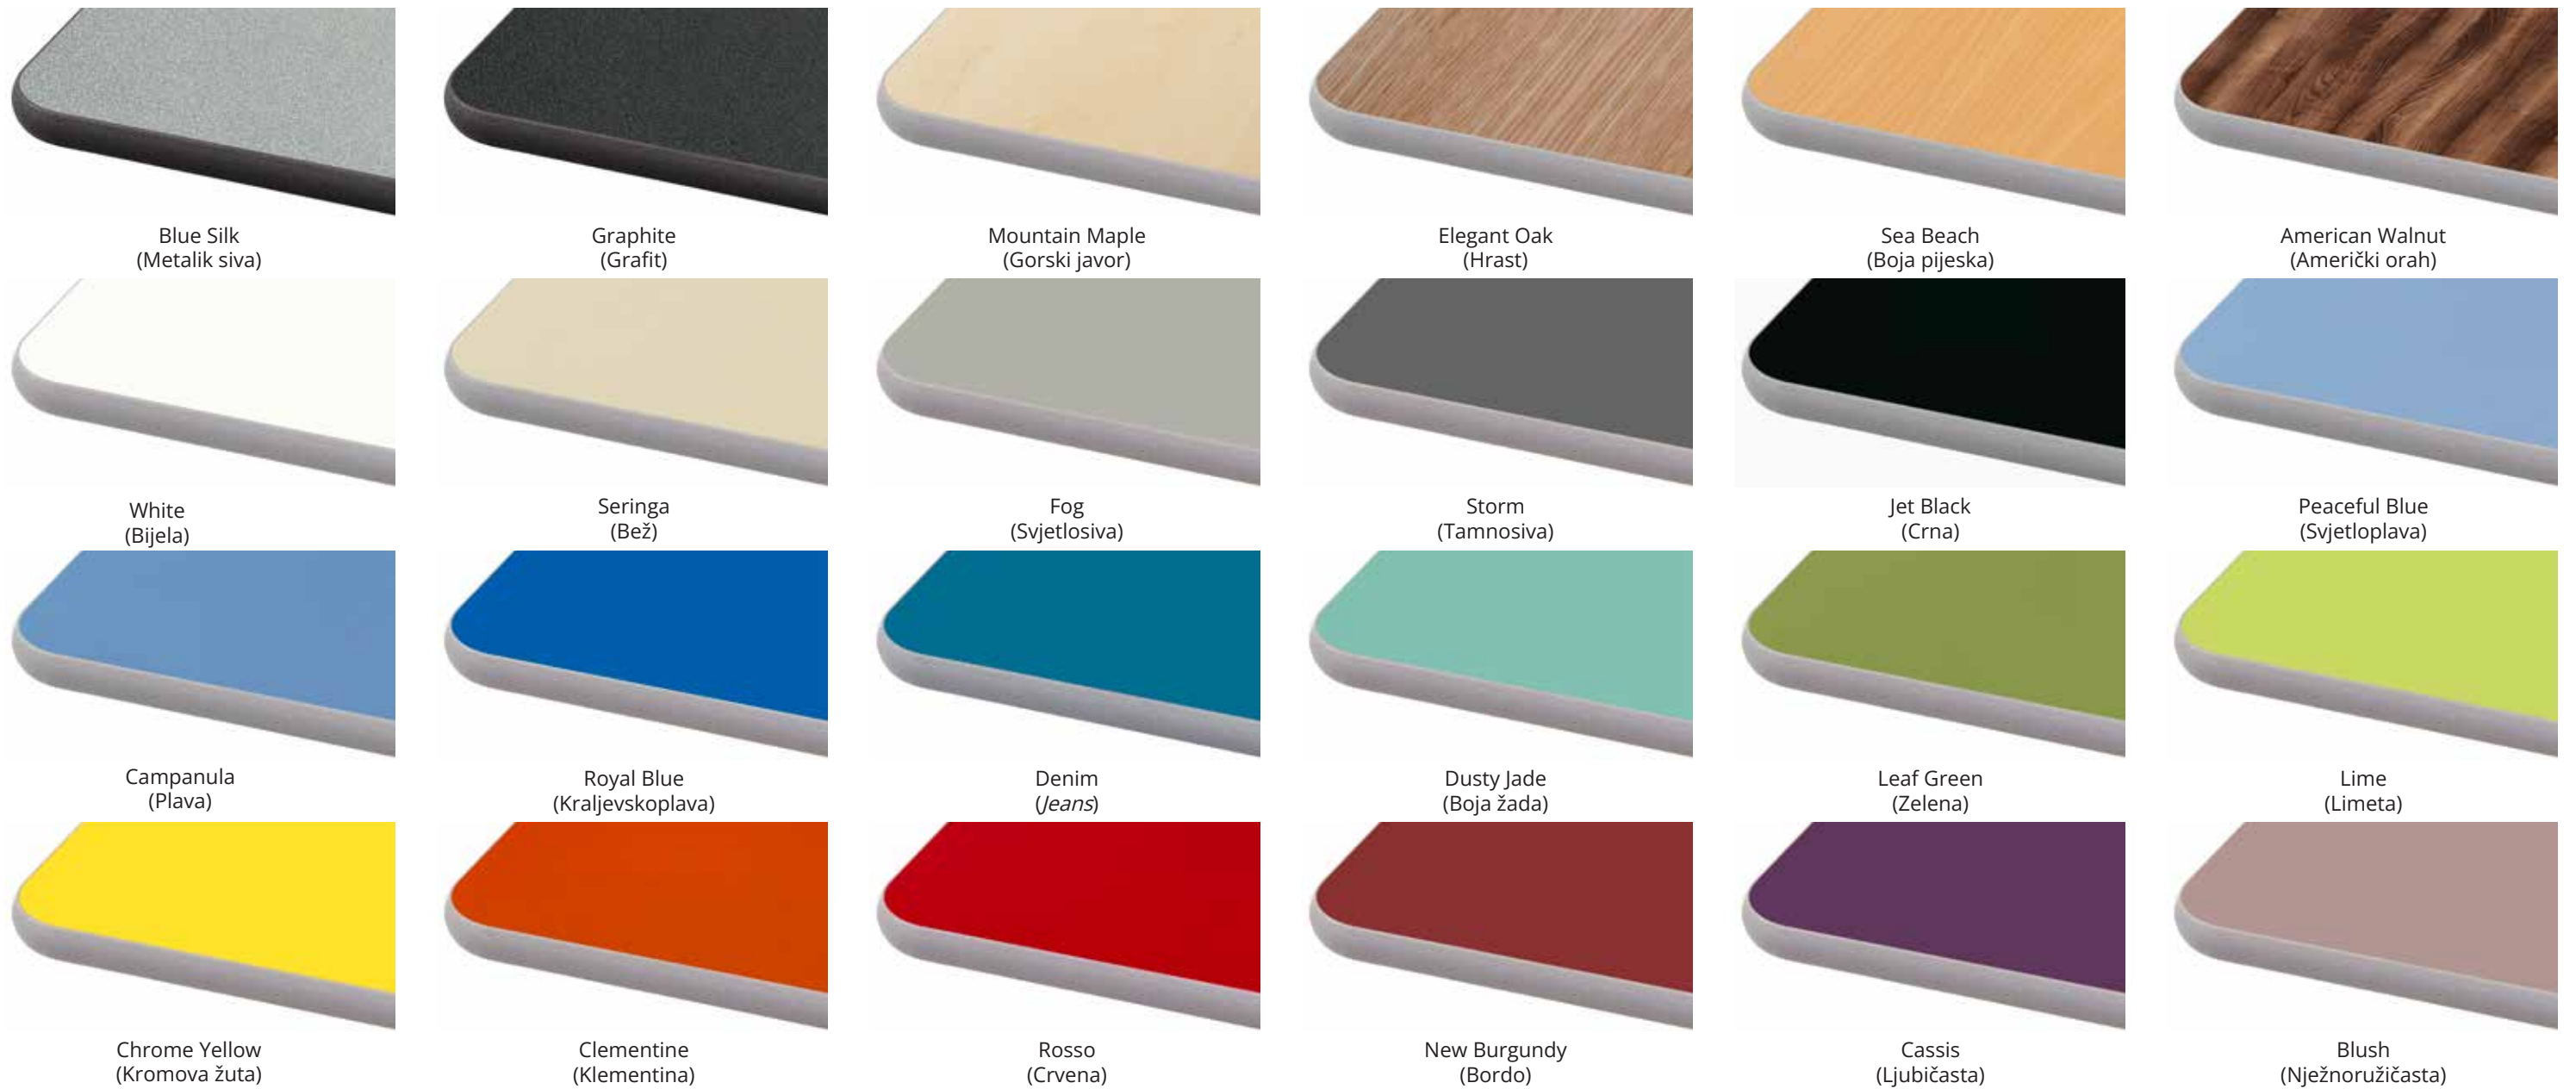

Uzorci laminata za stol i boje za stolice

Uzorci laminata za stol – za stolove sa stolicama, školske klupe i klupe za sjedenje

Sve gornje ploče za stolove izrađene su uz pomoć revolucionarne tehnologije Armor-Edge tvrtke SICO koja omogućuje dugotrajnost, zaštitu i izdržljivost.