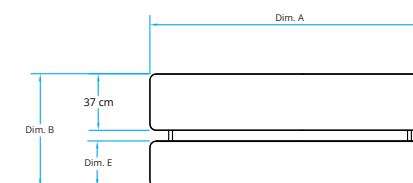

Model	Dužina stola A cm	Ukupna širina B cm	Visina stola C cm	Visina klupe D cm	Širina klupe E cm	Visina za spremanje F cm
TEA53-27	183	74	69	37,5	30	80
TEA53-29	183	74	74	43,5	30	85