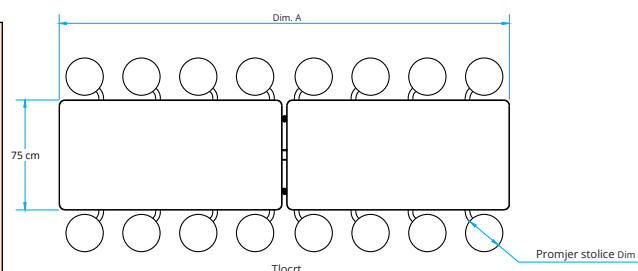

Različite visine za sve uzraste

Vodič za visinu stola:
 74 cm 11 godina do
 odrasle dobi
 69 cm 7 do 11 godina
 67 cm 4 do 11 godina

Rješenja za sjedenje u blagovaonici

Asortiman stolova za sjedenje za predškolski uzrast

SICO Europe Limited s veseljem predstavlja NOVI stol s 12 stolica visine 610 mm, dužine 2438 mm koji je dio asortimana za predškolski uzrast.

- Površine koje se lako čiste.
- Stolice u jednom komadu – izdržljive. Dostupno u 10 različitih boja i dvije veličine – 25 cm i 33 cm.
- SICO® Armor-Edge® – nevjerojatno izdržljiv, hermetički zatvara i štiti gornju ploču stola od vlage i bakterija.
- Upute za rukovanje – za jednostavnu obuku korisnika, usklađene s Propisima o osobnom rukovanju.
- Ispitano i certificirano u skladu s normama EN1729 i BS4875.
- Zaštita od ostavljanja tragova štiti podove.
- Kotačići od 10 cm ne ostavljaju tragove te omogućuju glatko i jednostavno rukovanje stolom.
- Slobodan prolaz između stolica – nema opasnosti od spoticanja.
- Jamstvo – jamstvo od 15 godina za mehanizme i doživotno jamstvo za zavare.

TTK93-24

TTC93-24

TTJ103

Model	Dužina stola A cm	Ukupna širina B cm	Visina stola C cm	Visina stolice D cm	Promjer stolice E cm	Visina brave za prijevoz F cm	Visina brave za prijevoz G cm
TTJ103-24	307	132	62	35	25,4	186	96