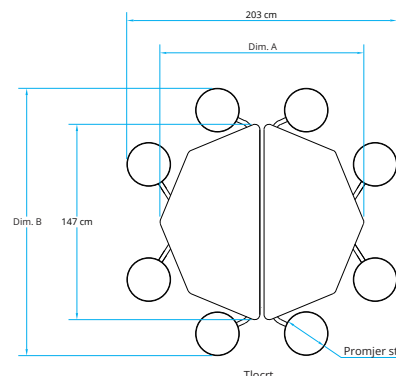

Stol sa stolicama Graduate – TTG63

- Stolovi pružaju mjesto za sjedenje za oko 30 % više učenika nego standardni stolovi i stolice.
- Stol sa stolicama dostupan je u ovalnom i osmerokutnom obliku
- Udobno sjedenje za odrasle i djecu.
- Visine: 610 mm, 660 mm, 690 mm i 740 mm.
- Može se prilagoditi za djecu s posebnim potrebama i invaliditetom.

Model	Dužina stola A cm	Ukupna širina B cm	Visina stola C cm	Visina stolice D cm	Promjer stolice E cm	Visina brave za prijevoz F cm	Širina brave za prijevoz G cm
TTG63-24	154	202	61	34,5	32,4	123	112
TTG63-26	154	202	66	36	32,4	128	112
TTG63-27	154	202	69	38,5	32,4	131	112
TTG63-29	154	202	74	43,5	32,4	136	112