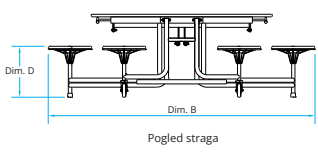

Tipične dimenzije za spremanje