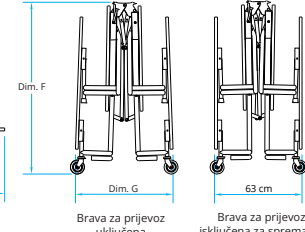

Tipične dimenzije za spremanje