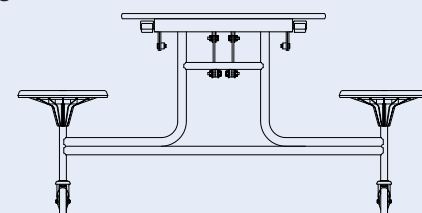

Različite visine za sve uzraste

Vodič za visinu stola:
74 cm 11 godina do
odrasle dobi
69 cm 7 do 11 godina
67 cm 4 do 11 godina