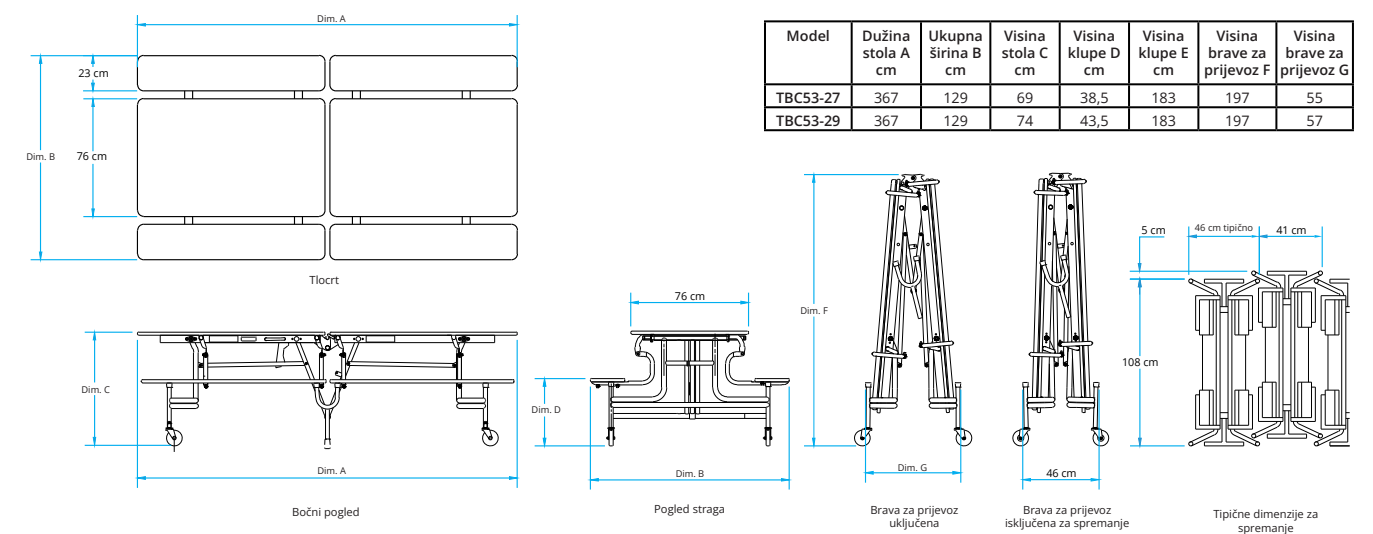

- Stol s klupama BY65 za 16 pruža dovoljno mjesta za sjedenje za 20 osnovnoškolaca ili 16 odraslih.
- Klupe se odvajaju radi lakšeg pristupa za kolica.
- Središnja gravitacijska prečka za zaključavanje od 13 mm sprječava dizanje središnjeg dijela ako netko sjedne na kraj stola. Prečka se lako oslobađa s obje strane.
- Klupe se mogu podignuti radi lakšeg čišćenja.
- Kad se slažu jedan na drugi, stolovi BY-65 zauzimaju 50 % manje mjesta od većine stolova konkurenata.
- Jezgra od MDF-a debljine 27 mm podnosi središnje opterećenje od 455 kg na klupama.
- Može se prilagoditi za djecu s posebnim potrebama i invaliditetom.