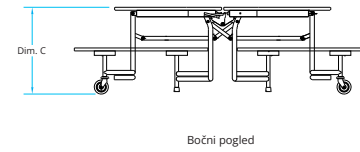

Tipične dimenzije za spremanje