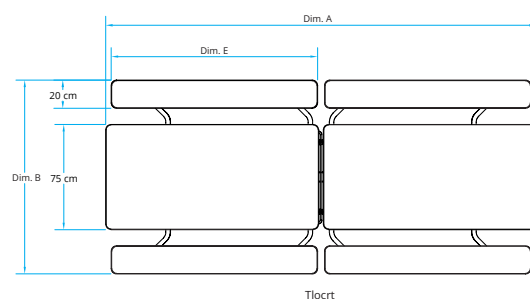

NOVO

Novi proizvod

Tržišno konkurentan

Klupe za sjedenje

- Dostupne visine: 660 mm, 710 mm ili 740 mm.
- Odaberite među 24 različite boje za gornju ploču i klupe.
- SICO® Armor-Edge® – nevjerojatno izdržljiv, hermetički zatvara i štiti gornju ploču stola od vlage i bakterija.
- Površina jednostavna za čišćenje, podnosi jače čišćenje za sigurnije uvjete za objedovanje.
- Zauzima manje mjesta pri spremanju u odnosu na druge stolove sa stolicama i proizvode konkurenata.

Različite visine za sve uzraste

Vodič za visinu stola:
75 cm 11 godina do odrasle dobi
70 cm 7 do 11 godina
67 cm 4 do 11 godina

Model	Dužina stola A cm	Ukupna širina B cm	Visina stola C cm	Visina klupe D cm	Visina klupe E cm	Visina brave za prijevoz F cm	Visina brave za prijevoz G cm
TTX13-B-26	307	125	67	38	147	178	83
TTX13-B-27	307	125	70	40	147	180	83
TTX13-B-29	307	125	75	45	147	185	83