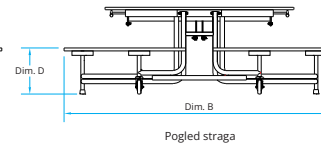

Tipične dimenzije za spremanje