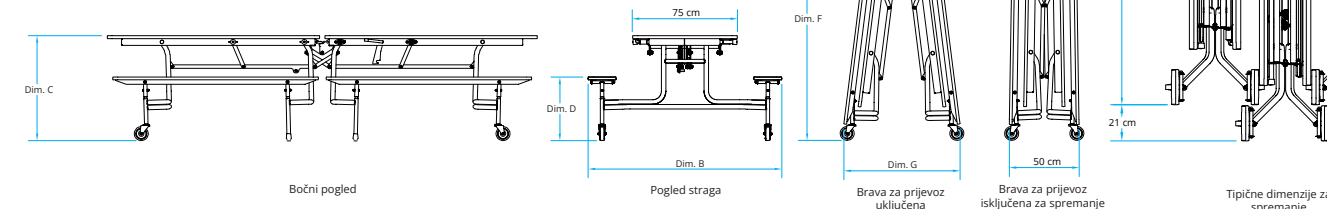

NOVO

Novi proizvod

Tržišno konkurentan

Klupe za sjedenje

- Dostupne visine: 660 mm, 710 mm ili 740 mm.
- Odaberite među 24 različite boje za gornju ploču i klupe.
- SICO® Armor-Edge® – nevjerojatno izdržljiv, hermetički zatvara i štiti gornju ploču stola od vlage i bakterija.
- Površina jednostavna za čišćenje, podnosi jače čišćenje za sigurnije uvjete za objedovanje.
- Zauzima manje mjesta pri spremanju u odnosu na druge stolove sa stolicama i proizvode konkurenata.

Različite visine za sve uzraste

Vodič za visinu stola:
75 cm 11 godina do odrasle dobi
70 cm 7 do 11 godina
67 cm 4 do 11 godina

Model	Dužina stola A cm	Ukupna širina B cm	Visina stola C cm	Visina klupe D cm	Visina klupe E cm	Visina brave za prijevoz F cm	Visina brave za prijevoz G cm
TTX13-B-26	307	125	67	38	147	178	83
TTX13-B-27	307	125	70	40	147	180	83
TTX13-B-29	307	125	75	45	147	185	83