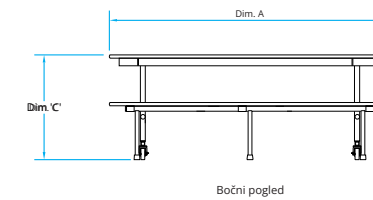

Školske klupe s klupama za sjedenje

Model	Dužina stola A cm	Ukupna širina B cm	Visina stola C cm	Visina klupe D cm	Širina klupe E cm	Visina brave za prijevoz F cm
TEC53-27	244	74	69	37,5	30	80
TEC53-29	244	74	74	43,5	30	85

Tipične dimenzije za spremanje

Model	Dužina stola A cm	Ukupna širina B cm	Visina stola C cm	Visina klupe D cm	Širina klupe E cm	Visina za spremanje F cm
TEA53-27	183	74	69	37,5	30	80
TEA53-29	183	74	74	43,5	30	85