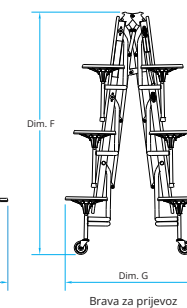

Model	Dužina stola A cm	Ukupna širina B cm	Visina stola C cm	Visina stolice D cm	Promjer stolice E cm	Visina brave za prijevoz F cm	Visina brave za prijevoz G cm
TTQ53-26	306	180	67	36	32,4	187	111
TTQ53-27	306	180	69	38,5	32,4	189	111
TTQ53-29	306	180	74	43,5	32,4	194	111