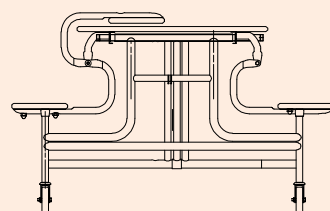

Različite visine za sve uzraste

Vodič za visinu stola:
74 cm 11 godina do odrasle dobi
69 cm 7 do 11 godina
64 cm 4 do 7 godina