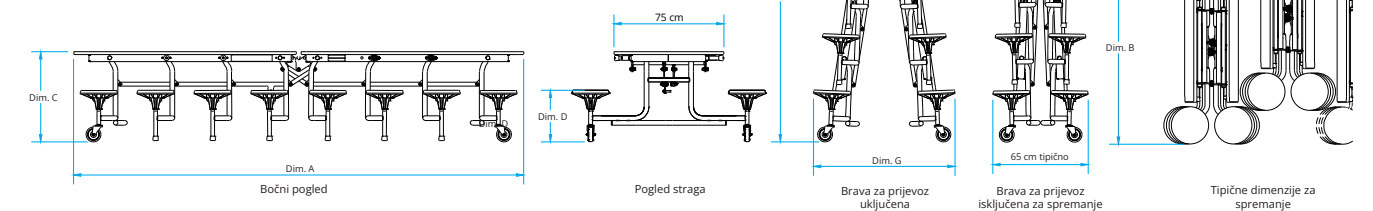

SICO Europe Limited s veseljem predstavlja NOVI stol s 12 stolica visine 610 mm, dužine 2438 mm koji je dio asortimana za predškolski uzrast.

- Površine koje se lako čiste.
- Stolice u jednom komadu – izdržljive. Dostupno u 10 različitih boja i dvije veličine – 25 cm i 33 cm.
- SICO® Armor-Edge® – nevjerojatno izdržljiv, hermetički zatvara i štiti gornju ploču stola od vlage i bakterija.
- Upute za rukovanje – za jednostavnu obuku korisnika, usklađene s Propisima o osobnom rukovanju.
- Ispitano i certificirano u skladu s normama EN1729 i BS4875.
- Zaštita od ostavljanja tragova štiti podove.
- Kotačići od 10 cm ne ostavljaju tragove te omogućuju glatko i jednostavno rukovanje stolom.
- Slobodan prolaz između stolica – nema opasnosti od spoticanja.
- Jamstvo – jamstvo od 15 godina za mehanizme i doživotno jamstvo za zavare.

TTK93-24

TTC93-24

TTJ103

Model	Dužina stola A cm	Ukupna širina B cm	Visina stola C cm	Visina stolice D cm	Promjer stolice E cm	Visina brave za prijevoz F cm	Visina brave za prijevoz G cm
TTJ103-24	307	132	62	35	25,4	186	96