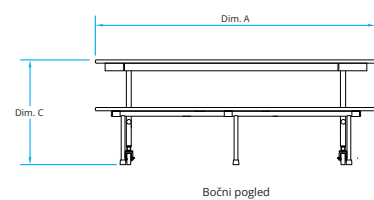

Školske klupe s klupama za sjedenje

Model	Dužina stola A cm	Ukupna širina B cm	Visina stola C cm	Visina klupe D cm	Širina klupe E cm	Visina brave za prijevoz F cm
TEC53-27	244	74	69	37,5	30	80
TEC53-29	244	74	74	43,5	30	85