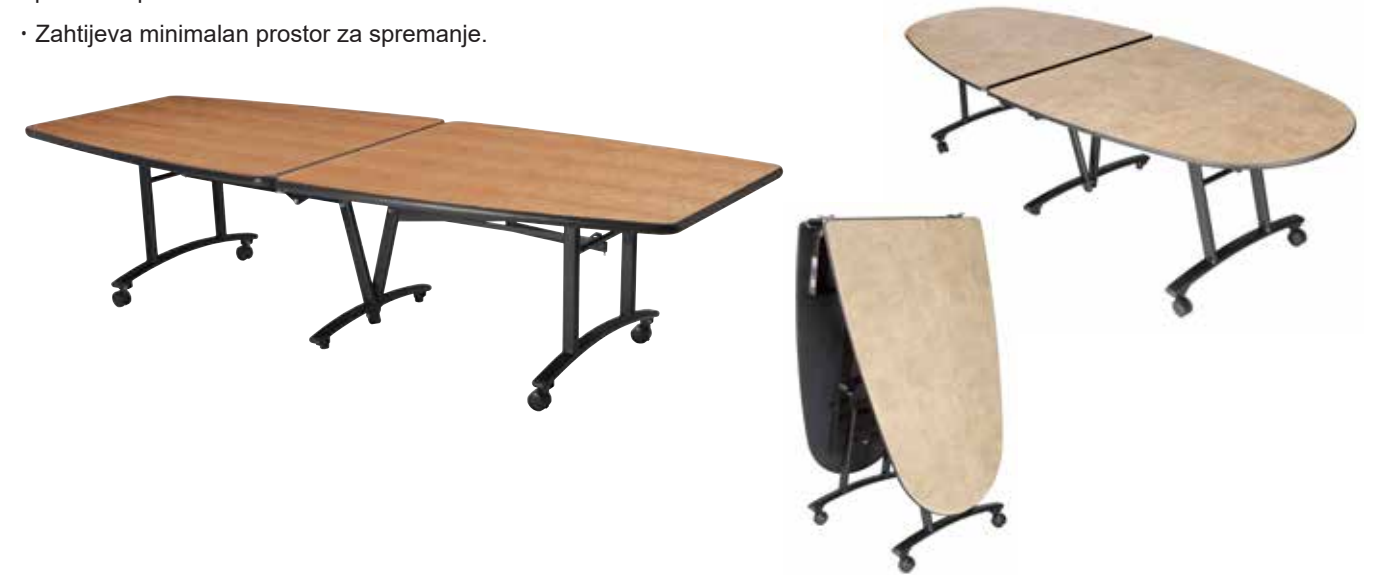

Pokretni sklopivi stol Conference/Elip

Ovi moderni stolovi savršeno su pokretno-sklopivo rješenje za svaku sobu ili dvoranu za sastanke i uredske prostore.

- Odaberite bilo koju od SICO® U.S boja laminat-ploče.
- Nisu potrebna kolica, jedna osoba može stol sama jednostavno postaviti ili sklopiti, nije potrebno podizanje i nema dijelova za sastavljanje.
- Okvir je osmišljen da bude i lijep i funkcionalan, atraktivnih zaobljenih linija uz izdržljivi praškasti premaz.
- Zahtijeva minimalan prostor za spremanje.