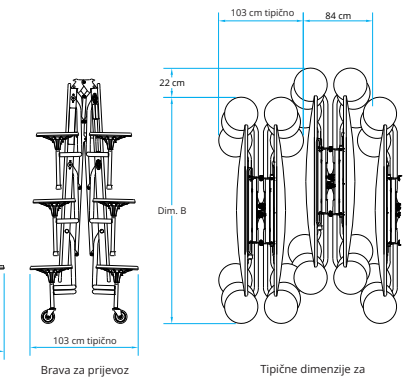

Model	Dužina stola A cm	Ukupna širina B cm	Visina stola C cm	Visina stolice D cm	Promjer stolice E cm	Visina brave za prijevoz F cm	Visina brave za prijevoz G cm
TTQ53-26	306	180	67	36	32,4	187	111
TTQ53-27	306	180	69	38,5	32,4	189	111
TTQ53-29	306	180	74	43,5	32,4	194	111