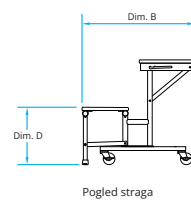

Tipične dimenzije za spremanje