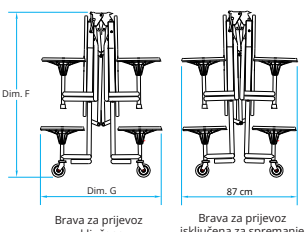

Tipične dimenzije za spremanje