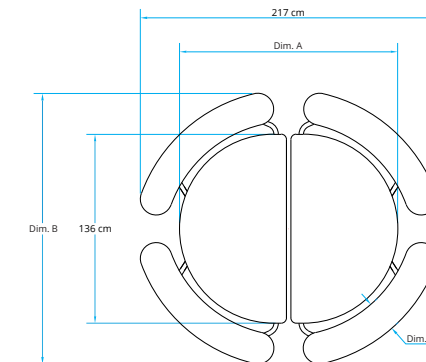

Stol s klupama Graduate TTB103B ili klupama TTB103

- Stolovi pružaju mjesto za sjedenje za oko 30 % više učenika nego standardni stolovi i stolice.
- Stol s klupama dostupan je **samo u ovalnom obliku** i ima mjesta za 8 do 12 osoba.
- Udobno sjedenje za odrasle i djecu.
- Visine: 610 mm, 660 mm, 690 mm i 740 mm.
- Može se prilagoditi za djecu s posebnim potrebama i invaliditetom.

Model	Dužina stola A cm	Ukupna širina B cm	Visina stola C cm	Visina klupe D cm	Širina klupe E cm	Visina brave za prijevoz F cm	Širina brave za prijevoz G cm
TTB103B-24	157	195	61	35,5	23	123	98
TTB103B-26	157	195	66	39	23	128	98
TTB103B-27	157	195	69	39,5	23	131	98
TTB103B-29	157	195	74	44,5	23	136	98