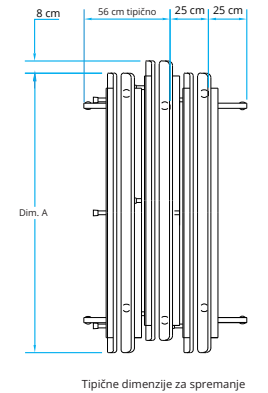

Školske klupe s klupama za sjedenje

Model	Dužina stola A cm	Ukupna širina B cm	Visina stola C cm	Visina klupe D cm	Širina klupe E cm	Visina brave za prijevoz F cm
TEC53-27	244	74	69	37,5	30	80
TEC53-29	244	74	74	43,5	30	85

Tipične dimenzije za spremanje

Model	Dužina stola A cm	Ukupna širina B cm	Visina stola C cm	Visina klupe D cm	Širina klupe E cm	Visina za spremanje F cm
TEA53-27	183	74	69	37,5	30	80
TEA53-29	183	74	74	43,5	30	85