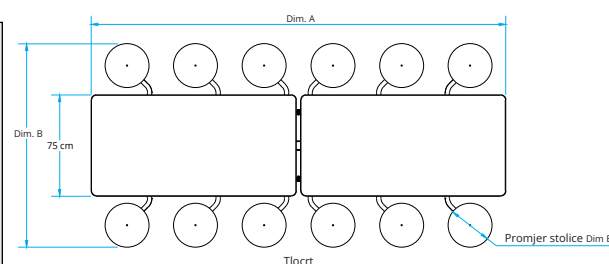

Različite visine za sve uzraste

Vodič za visinu stola:
74 cm 11 godina do odrasle dobi
69 cm 7 do 11 godina
67 cm 4 do 11 godina
62 cm 4 do 7 godina

Model	Dužina stola A cm	Ukupna širina B cm	Visina stola C cm	Visina stolice D cm	Promjer stolice E cm	Visina brave za prijevoz F cm	Visina brave za prijevoz G cm
TTC93-24	307	132	62	35	25,4	172,5	85
TTC93-26	307	150	67	36,5	32,4	177,5	103
TTC93-27	307	150	69	39	32,4	180	103
TTC93-29	307	150	74	44	32,4	185	103