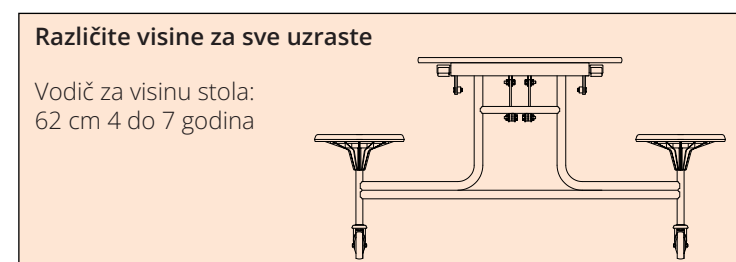

Rješenja za sjedenje u blagovaonici

Asortiman stolova za sjedenje za predškolski uzrast

SICO Europe Limited s veseljem predstavlja NOVI stol s 12 stolica visine 610 mm, dužine 2438 mm koji je dio asortimana za predškolski uzrast.

- Površine koje se lako čiste.
- Stolice u jednom komadu – izdržljive. Dostupno u 10 različitih boja i dvije veličine – 25 cm i 33 cm.
- SICO® Armor-Edge® – nevjerojatno izdržljiv, hermetički zatvara i štiti gornju ploču stola od vlage i bakterija.
- Upute za rukovanje – za jednostavnu obuku korisnika, usklađene s Propisima o osobnom rukovanju.
- Ispitano i certificirano u skladu s normama EN1729 i BS4875.
- Zaštita od ostavljanja tragova štiti podove.
- Kotačići od 10 cm ne ostavljaju tragove te omogućuju glatko i jednostavno rukovanje stolom.
- Slobodan prolaz između stolica – nema opasnosti od spoticanja.
- Jamstvo – jamstvo od 15 godina za mehanizme i doživotno jamstvo za zavare.

Model	Dužina stola A cm	Ukupna širina B cm	Visina stola C cm	Visina stolice D cm	Promjer stolice E cm	Visina brave za prijevoz F cm	Visina brave za prijevoz G cm
TTJ103-24	307	132	62	35	25,4	186	96