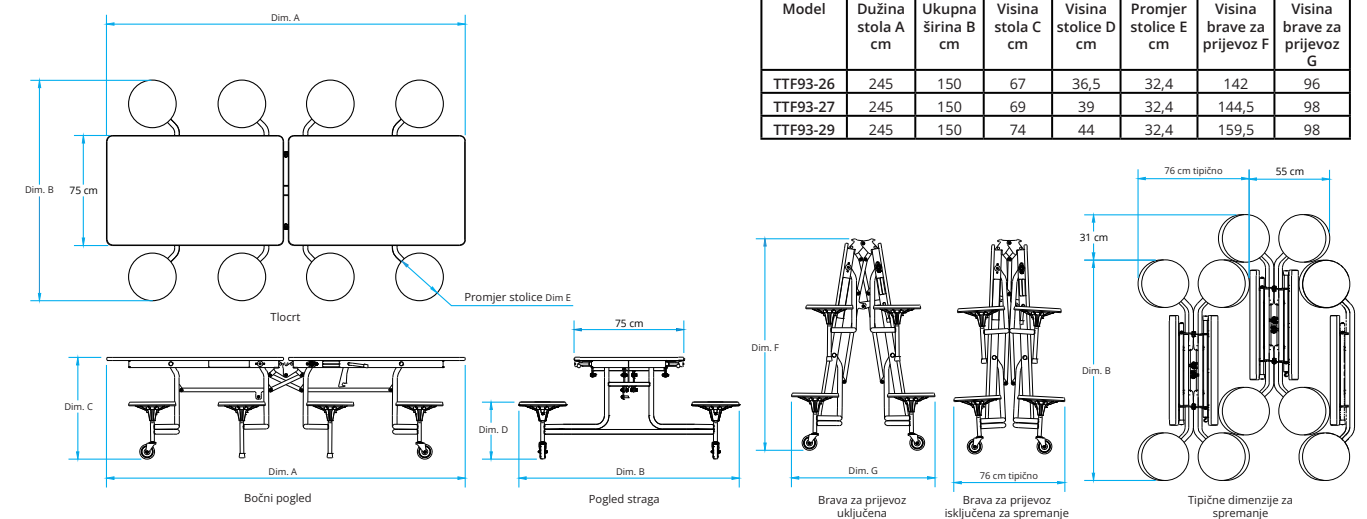

Pravokutan stol s 8 stolica – TTF93

- Površine koje se lako čiste.
- Stolice u jednom komadu – izdržljive. Dostupno u 10 različitih boja i dvije veličine – 25 cm i 33 cm.
- SICO® Armor-Edge® – nevjerojatno izdržljiv, hermetički zatvara i štiti gornju ploču stola od vlage i bakterija.
- Upute za rukovanje – za jednostavnu obuku korisnika, usklađene s Propisima o osobnom rukovanju.
- Stolice spojene sa stolovima – nije potreban dodatan prostor za micanje stolica. Omogućuje slobodan prolaz.
- Ispitano i certificirano u skladu s normama EN1729 i BS4875.

- Zaštita od ostavljanja tragova štiti podove.
- Kotačići od 10 cm ne ostavljaju tragove te omogućuju glatko i jednostavno rukovanje stolom.
- Slobodan prolaz između stolica – nema opasnosti od spoticanja.
- Jamstvo – jamstvo od 15 godina za mehanizme i doživotno jamstvo za zavare.

Različite visine za sve uzraste

Vodič za visinu stola:
74 cm 11 godina do
odrasle dobi
69 cm 7 do 11 godina
67 cm 4 do 11 godina