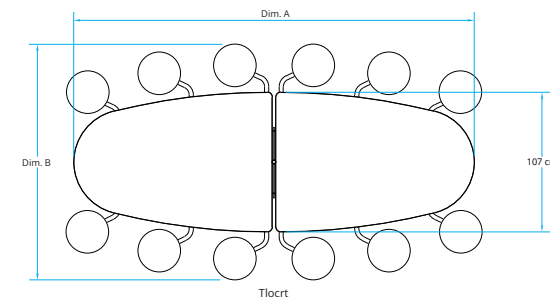

- Klupe se mogu podignuti radi lakšeg čišćenja.
- Kad se slažu jedan na drugi, stolovi BY-65 zauzimaju 50 % manje mjesta od većine stolova konkurenata.
- Jezgra od MDF-a debljine 27 mm podnosi središnje opterećenje od 455 kg na klupama.
- Može se prilagoditi za djecu s posebnim potrebama i invaliditetom.

Rješenja za sjedenje u blagovaonici

Pokretni sklopivi stol s klupama BY-65 366 cm – TBC53

- Stol s klupama BY65 za 16 pruža dovoljno mjesta za sjedenje za 20 osnovnoškolaca ili 16 odraslih.
- Klupe se odvajaju radi lakšeg pristupa za kolica.
- Središnja gravitacijska prečka za zaključavanje od 13 mm sprječava dizanje središnjeg dijela ako netko sjedne na kraj stola. Prečka se lako oslobađa s obje strane.
- Klupe se mogu podignuti radi lakšeg čišćenja.
- Kad se slažu jedan na drugi, stolovi BY-65 zauzimaju 50 % manje mjesta od većine stolova konkurenata.
- Jezgra od MDF-a debljine 27 mm podnosi središnje opterećenje od 455 kg na klupama.
- Može se prilagoditi za djecu s posebnim potrebama i invaliditetom.

Stol sa stolicama Communicator – TTQ53

- Radni stolovi za rad u skupini.
- Jednostavno rukovanje.
- Jednostavan za spremanje.
- Omogućuje jednostavniju komunikaciju.
- Jedinstvena eliptična gornja ploča potiče veću interakciju među učenicima tijekom objeda.
- Stol s 12 stolica.
Dužina: 3050 mm.
Visina: 660 mm, 690 mm i 740 mm.
- Može se prilagoditi za djecu s posebnim potrebama i invaliditetom.

Model	Dužina stola A cm	Ukupna širina B cm	Visina stola C cm	Visina stolice D cm	Promjer stolice E cm	Visina brave za prijevoz F cm	Visina brave za prijevoz G cm
TTQ53-26	306	180	67	36	32,4	187	111
TTQ53-27	306	180	69	38,5	32,4	189	111
TTQ53-29	306	180	74	43,5	32,4	194	111