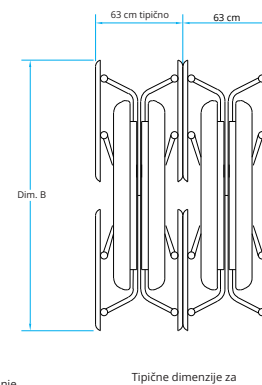

Model	Dužina stola A cm	Ukupna širina B cm	Visina stola C cm	Visina stolice D cm	Promjer stolice E cm	Visina brave za prijevoz F cm	Visina brave za prijevoz G cm
TTQ53-26	306	180	67	36	32,4	187	111
TTQ53-27	306	180	69	38,5	32,4	189	111
TTQ53-29	306	180	74	43,5	32,4	194	111

Model	Dužina stola A cm	Ukupna širina B cm	Visina stola C cm	Visina stolice D cm	Promjer stolice E cm	Visina brave za prijevoz F cm	Širina brave za prijevoz G cm
TTG63-24	154	202	61	34,5	32,4	123	112
TTG63-26	154	202	66	36	32,4	128	112
TTG63-27	154	202	69	38,5	32,4	131	112
TTG63-29	154	202	74	43,5	32,4	136	112

Model	Dužina stola A cm	Ukupna širina B cm	Visina stola C cm	Visina klupe D cm	Širina klupe E cm	Visina brave za prijevoz F cm	Širina brave za prijevoz G cm
TTB103B-24	157	195	61	35,5	23	123	98
TTB103B-26	157	195	66	39	23	128	98
TTB103B-27	157	195	69	39,5	23	131	98
TTB103B-29	157	195	74	44,5	23	136	98