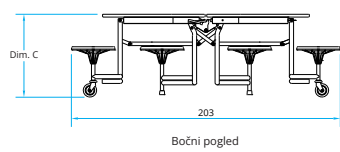

Tipične dimenzije za spremanje