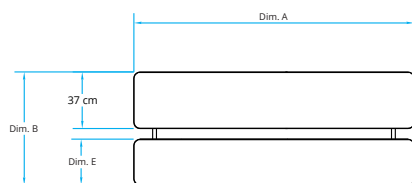

Višenamjenska upotreba prilagođena za kolica

Za svaki idući komplet potrebno je dodatnih 200 mm prostora

Klupe za sjedenje s naslonom za leđa

- Automatski sustav zaključavanja osigurava gornju ploču kad je sklopljena.
- Četvrtasta cijev debljine stijenke 2 mm i gornji okvir omogućuju vrhunsku snagu i izdržljivost.
- Dvije visine: 690 mm i 740 mm.
- Dvije dužine: 1825 mm sjedala 3/5, 2435 mm sjedala 4/6.

Školske klupe s klupama za sjedenje

Model	Dužina stola A cm	Ukupna širina B cm	Visina stola C cm	Visina klupe D cm	Širina klupe E cm	Visina brave za prijevoz F cm
TEC53-27	244	74	69	37,5	30	80
TEC53-29	244	74	74	43,5	30	85