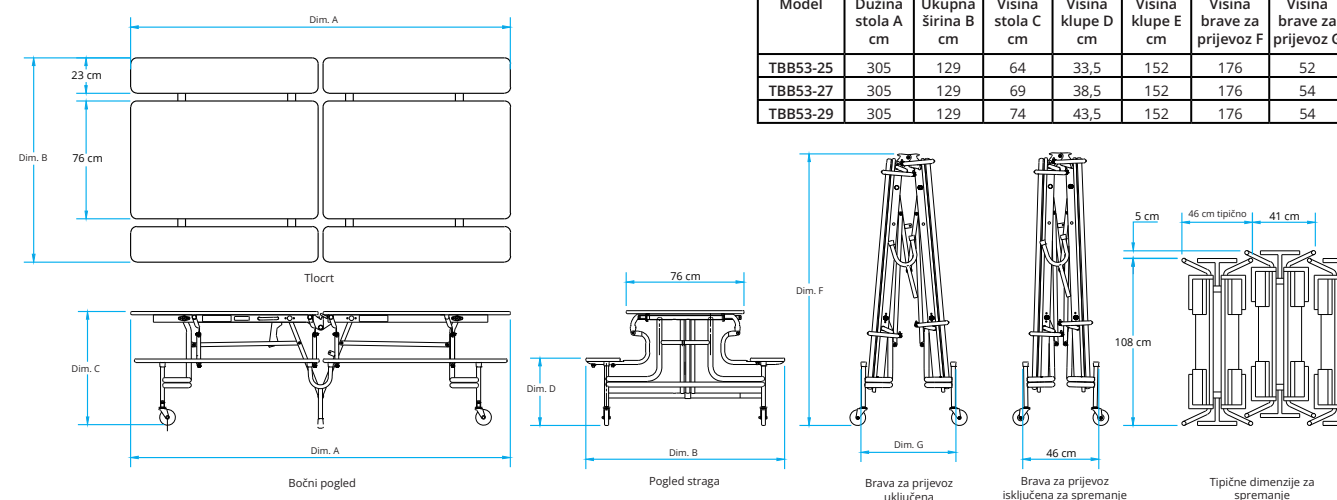

- Stol s klupama BY65 za 12 pruža dovoljno mjesta za sjedenje za 16 osnovnoškolaca ili 12 odraslih.
- Klupe se odvajaju radi lakšeg pristupa za kolica.
- Središnja gravitacijska prečka za zaključavanje od 13 mm sprječava dizanje središnjeg dijela ako netko sjedne na kraj stola. Prečka se lako oslobađa s obje strane.

- Klupe se mogu podignuti radi lakšeg čišćenja.
- Kad se slažu jedan na drugi, stolovi BY-65 zauzimaju 50 % manje mjesta od većine stolova konkurenata.
- Jezgra od MDF-a debljine 27 mm podnosi središnje opterećenje od 455 kg na klupama.
- Može se prilagoditi za djecu s posebnim potrebama i invaliditetom.