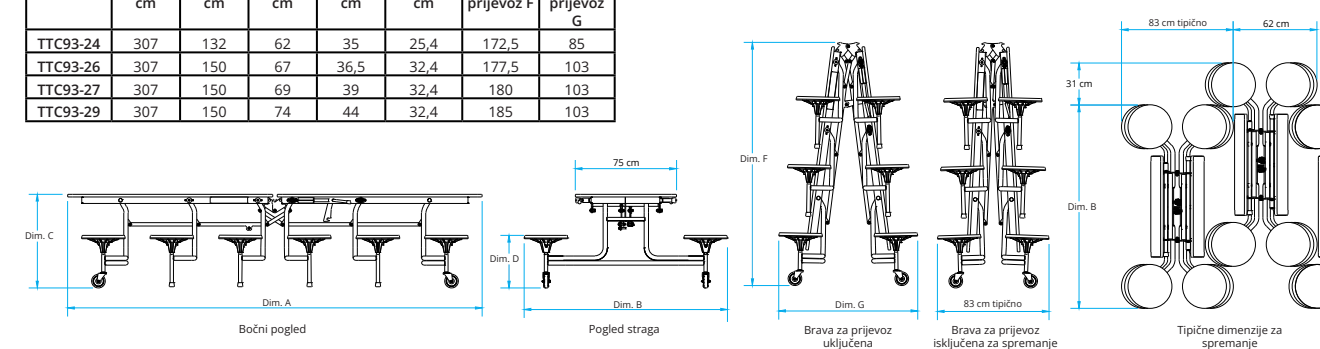

Različite visine za sve uzraste

Vodič za visinu stola:
74 cm 11 godina do odrasle dobi
69 cm 7 do 11 godina
67 cm 4 do 11 godina
62 cm 4 do 7 godina

Model	Dužina stola A cm	Ukupna širina B cm	Visina stola C cm	Visina stolice D cm	Promjer stolice E cm	Visina brave za prijevoz F cm	Visina brave za prijevoz G cm
TTC93-24	307	132	62	35	25,4	172,5	85
TTC93-26	307	150	67	36,5	32,4	177,5	103
TTC93-27	307	150	69	39	32,4	180	103
TTC93-29	307	150	74	44	32,4	185	103