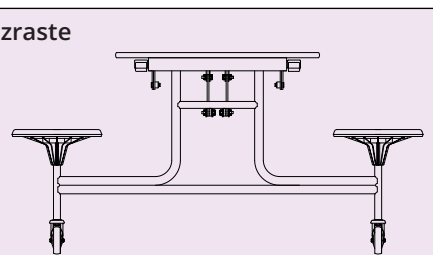

Različite visine za sve uzraste

Vodič za visinu stola:
74 cm 11 godina do odrasle dobi
69 cm 7 do 11 godina
67 cm 4 do 11 godina
62 cm 4 do 7 godina

Model	Dužina stola A cm	Ukupna širina B cm	Visina stola C cm	Visina stolice D cm	Promjer stolice E cm	Visina brave za prijevoz F cm	Visina brave za prijevoz G cm
TTC93-24	307	132	62	35	25,4	172,5	85
TTC93-26	307	150	67	36,5	32,4	177,5	103
TTC93-27	307	150	69	39	32,4	180	103
TTC93-29	307	150	74	44	32,4	185	103