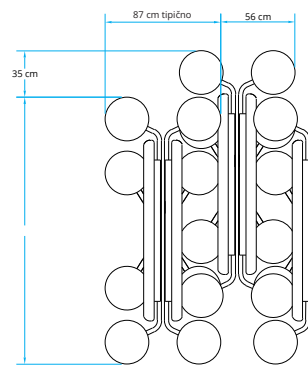

Tipične dimenzije za spremanje