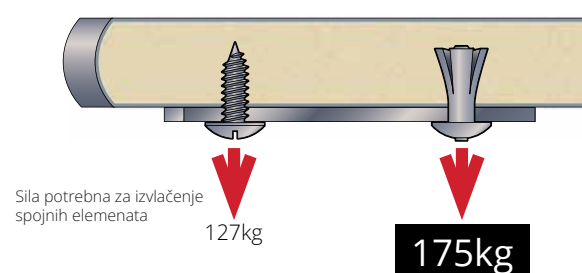

Sila potrebna za izvlačenje spojnih elemenata

127kg

175kg

- SICO® Čvrsta jezgra od MDF-a – Gornja laminat-ploča izrađuje se od iznimno izdržljive jezgre od MDF-a debljine 18 mm koja je jača od šperploče ili iverice, lakša je i ne uvija se.
- Ekspanzijske zaštitne zakovice nemaju vijke koji bi se olabavili.